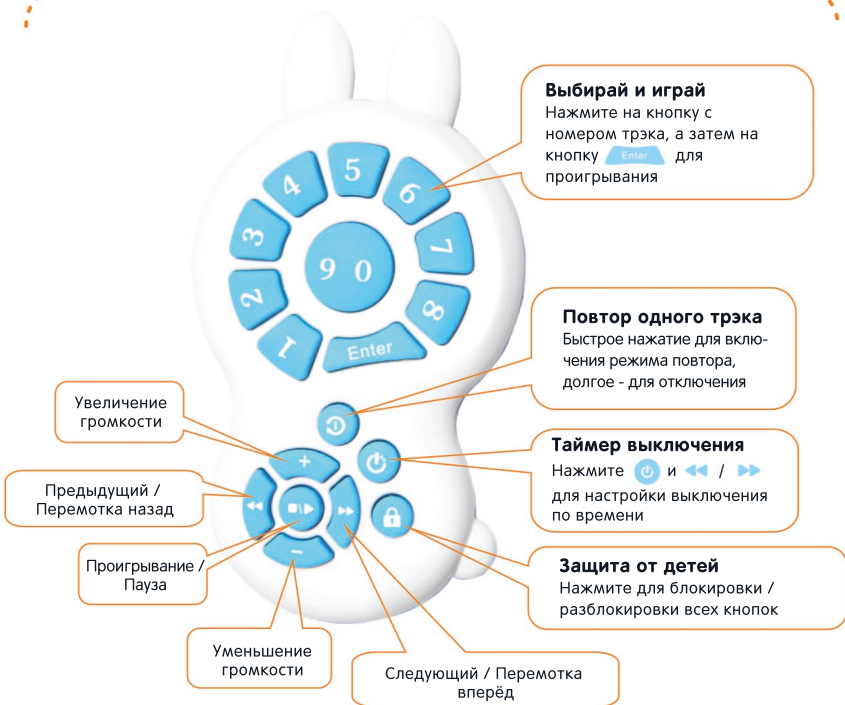

Пульт ДУ

Выбирай и играй

Нажмите на кнопку с номером трэка, а затем на кнопку **Enter** для проигрывания

Повтор одного трэка

Быстрое нажатие для включения режима повтора, долгое - для отключения

Таймер выключения

Нажмите **⏻** и **⏩** / **⏪** для настройки выключения по времени

Защита от детей

Нажмите для блокировки / разблокировки всех кнопок

Увеличение громкости

Предыдущий / Перемотка назад

Проигрывание / Пауза

Уменьшение громкости

Следующий / Перемотка вперёд

Внимание

Как удалить и вставить сменные батареи:

- 1) в этом пульте используются 2 x 1,5V батарейки AAA;
- 2) Используйте крестовую отвёртку, чтобы открыть крышку батарейного отсека, правильно вставьте батарейки и закрутите крышку батарейного отсека;
- 3) Только взрослый может вставить батарею.